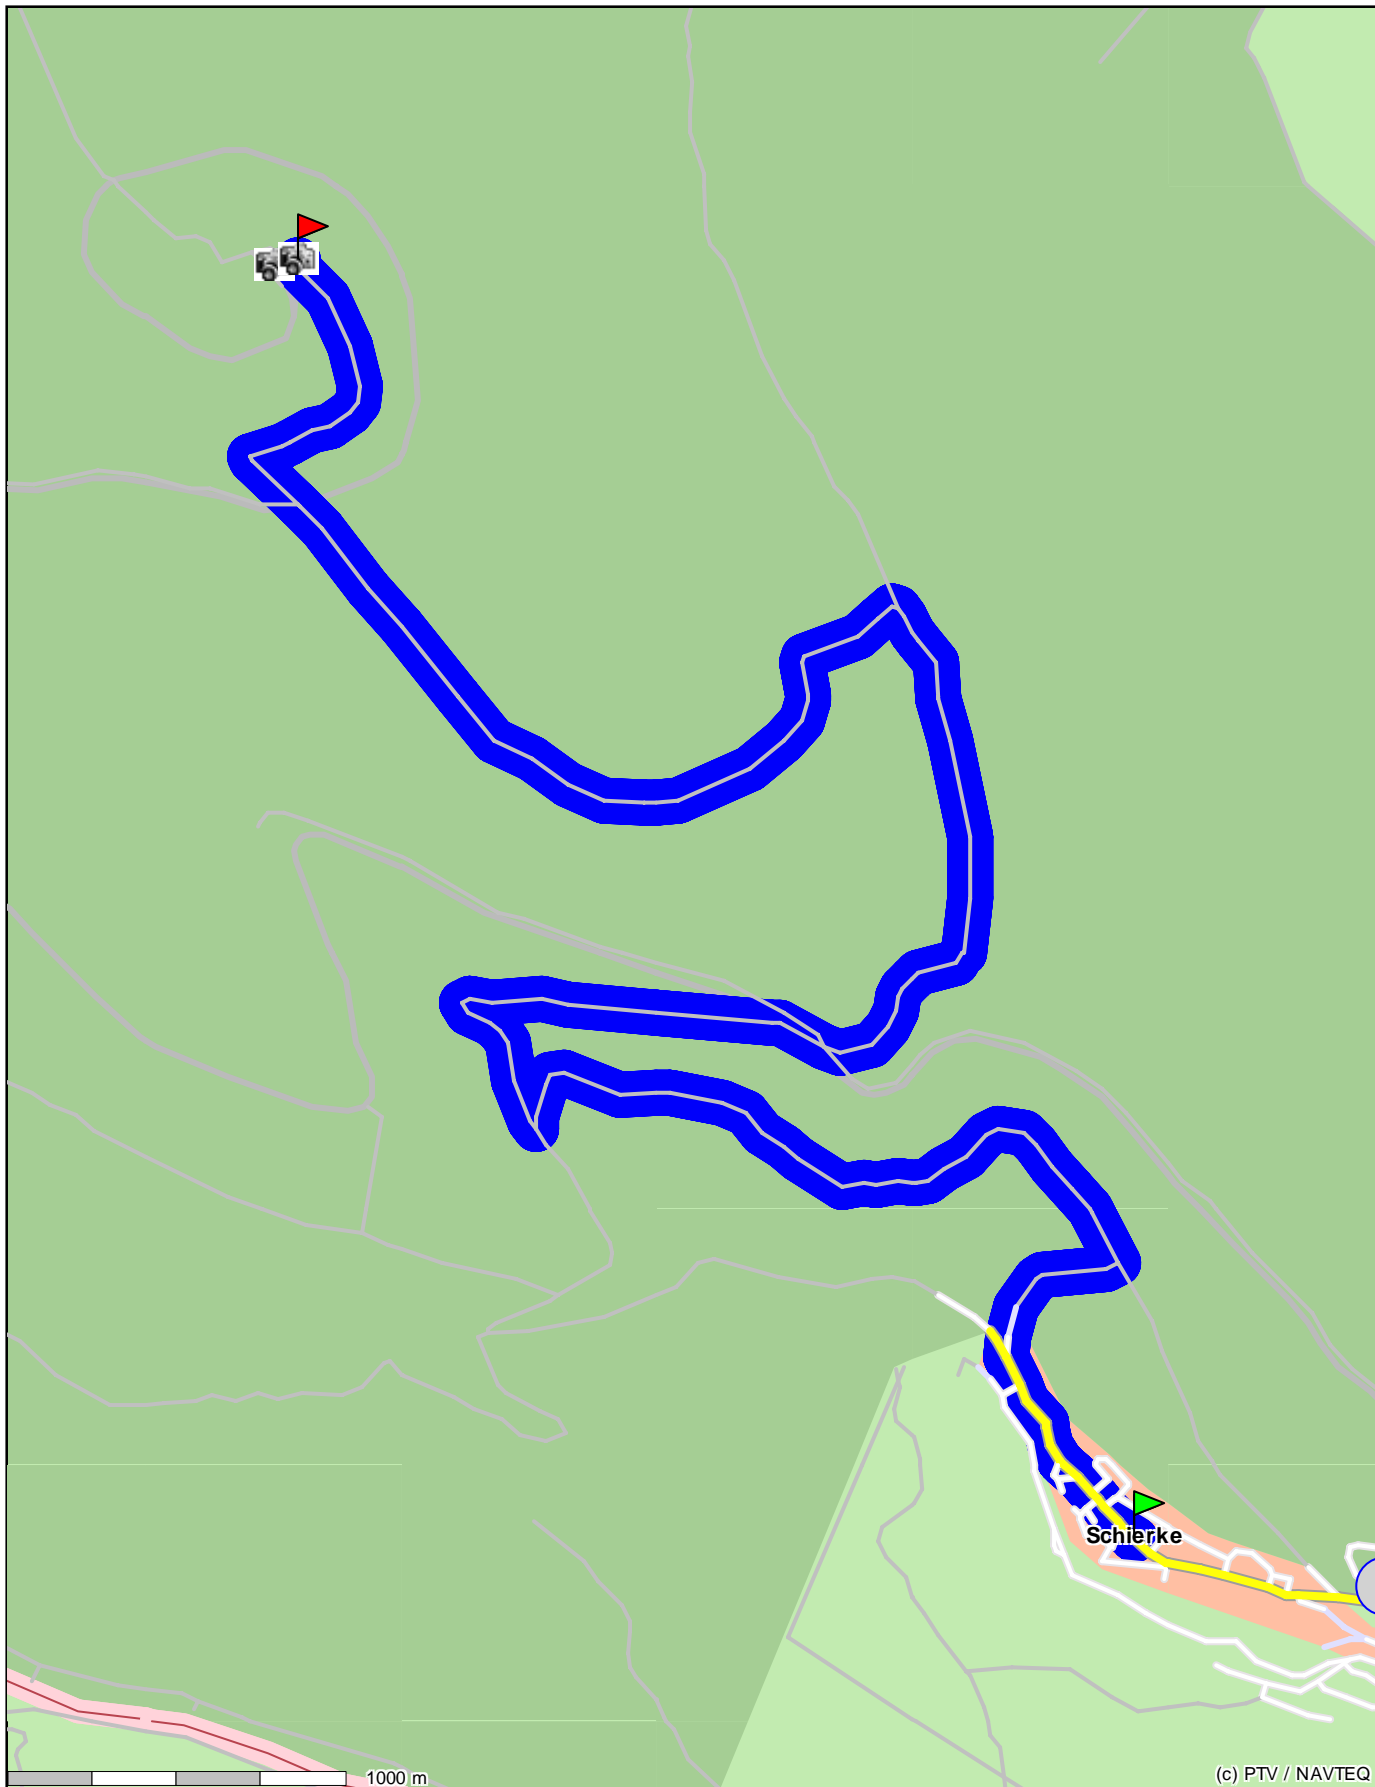

Rad.RoutenPlaner. 7.0

von D 38879 Schierke nach Brocken / +(49)-(3943)-19433 / 38879 Schierke
Fahrzeug: Rennrad langsam; Optimierung: Standard
Dauer: 1:22 h; Strecke: 10,1 km

Schierke
0,1 km

Brocken / +(49)-(3943)-19433 / 38879 Schierke
10,1 km

Höhe des Startpunkts	618 m	Überwundene Höhenmeter	
Höhe des Zielpunkts	1123 m	Steigung	507 m
		Gefälle	2 m
Maximale Steigung	7,8 %	Höchster Punkt der Route	
Durchschnittliche Steigung	5,1 %		1123 m bei 10,1 km
Maximales Gefälle	2,4 %	Tiefster Punkt der Route	
Durchschnittliches Gefälle	2,4 %		618 m bei 0,0 km