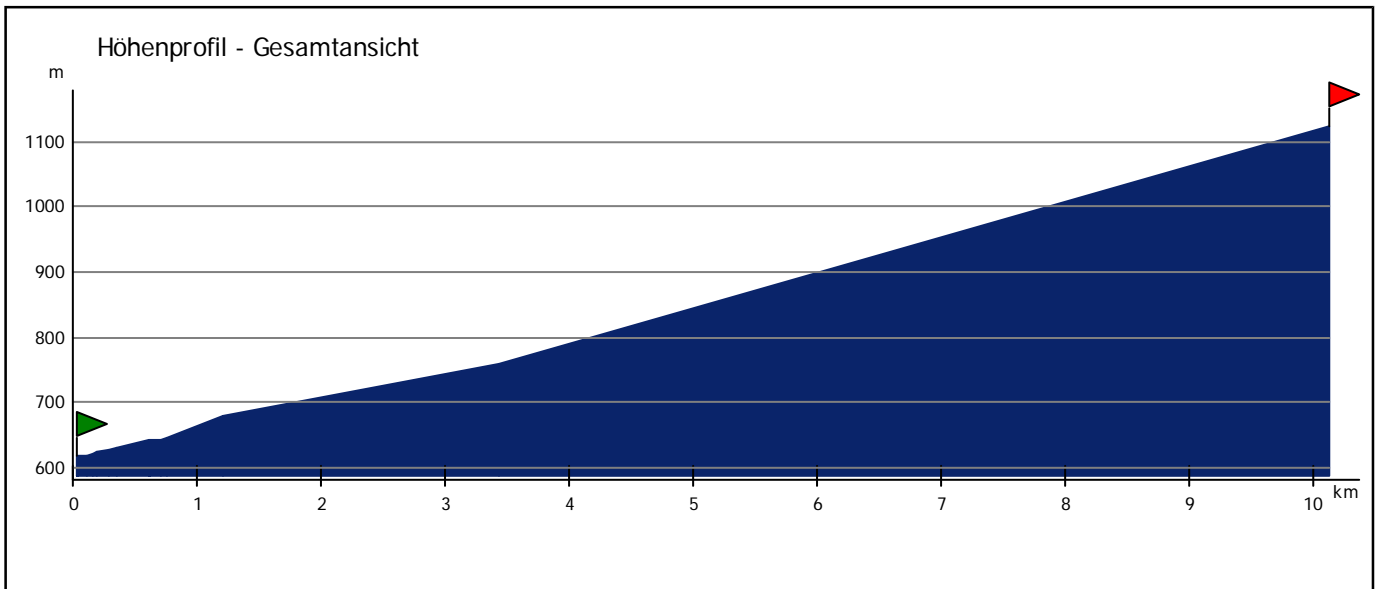

Rad.RoutenPlaner. 7.0

von D 38879 Schierke nach Brocken / +(49)-(3943)-19433 / 38879 Schierke
Fahrzeug: Rennrad langsam; Optimierung: Standard
Dauer: 1:22 h; Strecke: 10,1 km

Schierke
0,1 km

Brocken / +(49)-(3943)-19433 / 38879 Schierke
10,1 km

Höhe des Startpunkts	618 m	Überwundene Höhenmeter	
Höhe des Zielpunkts	1123 m	Steigung	507 m
		Gefälle	2 m
Maximale Steigung	7,8 %	Höchster Punkt der Route	
Durchschnittliche Steigung	5,1 %		1123 m bei 10,1 km
Maximales Gefälle	2,4 %	Tiefster Punkt der Route	
Durchschnittliches Gefälle	2,4 %		618 m bei 0,0 km